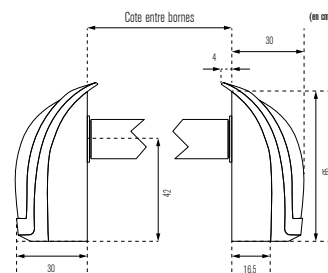

VOLET HORS-SOL
dune[®]

**DESIGN
INNOVATION**

VOLET HORS-SOL
dune[®]

CARACTÉRISTIQUES

Pour piscine de 2.5 x 3 m jusqu'à 10 x 15 m ou 9 x 18 m. Disponible en version électrique ou solaire.

SOLAIRE 2 PANNEAUX

SOLAIRE 3 PANNEAUX

- 1 Habillage en thermoplastique et composite teinté gris champagne métallisé et noir brillant. Excellente résistance aux chocs et aux rayures. Grande durabilité aux UV.
- 2 Version solaire : panneau solaire en verre équipé de cellules photovoltaïques. Le nombre de panneaux solaires varie selon les dimensions de la piscine.
- 3 Moteur tubulaire électrique de 120 ou 250Nm - 24Vcc. Moteur débrayable et démontable. Treuil manuel en option. Il permet d'ouvrir ou de fermer le bassin manuellement en cas de coupure électrique. Équipé d'un interrupteur automatique, celui-ci permet de stopper l'ouverture du volet après détection d'un effort anormal sur le tablier.
- 4 Tablier composé de lames PVC opaques ou polycarbonate solaires et équipé de kits d'accrochage. Lames disponibles en plusieurs couleurs pour une parfaite harmonie avec votre environnement.
- 5 Commande à distance par Wi-Key, le boîtier déporté sans fil.