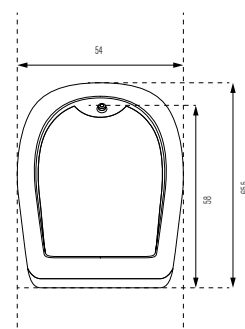

1. 1 Habillage en thermoplastique et composite teinté gris champagne métallisé et noir brillant. Excellente résistance aux chocs et aux rayures. Grande durabilité aux UV.
2. 2 Version solaire : panneau solaire en verre équipé de cellules photovoltaïques. Le nombre de panneaux solaires varie selon les dimensions de la piscine.
3. 3 Moteur tubulaire électrique de 120 ou 250Nm - 24Vcc. Moteur débrayable et démontable. Treuil manuel en option. Il permet d'ouvrir ou de fermer le bassin manuellement en cas de coupure électrique. Équipé d'un interrupteur automatique, celui-ci permet de stopper l'ouverture du volet après détection d'un effort anormal sur le tablier.
4. 4 Tablier composé de lames PVC opaques ou polycarbonate solaires et équipé de kits d'accrochage. Lames disponibles en plusieurs couleurs pour une parfaite harmonie avec votre environnement.
5. 5 Commande à distance par Wi-Key, le boîtier déporté sans fil.